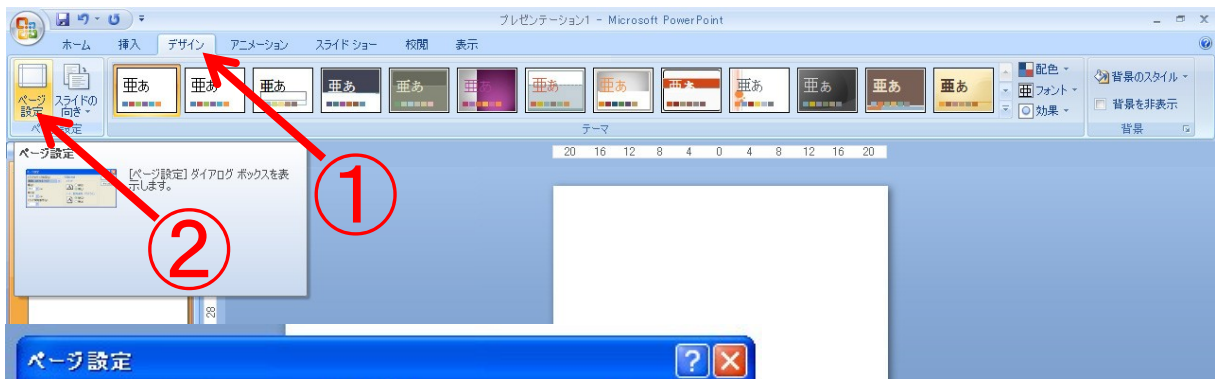

90×180cmのポスターを作成する場合 (Power・Point・2007で1/2で作成する場合)

- ①デザインの
- ②ページ設定を選び
- 幅45CM高さ90CMを
- 入力