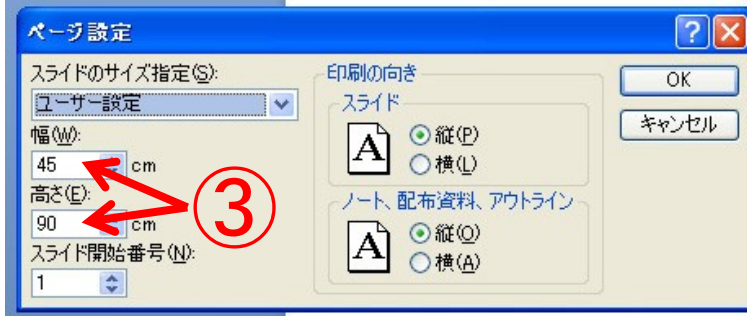

90×180cmのポスターを作成する場合 (Power・Point・2007で1/2で作成する場合)

- ①デザインの
- ②ページ設定を選び
- 幅45CM高さ90CMを
- 入力